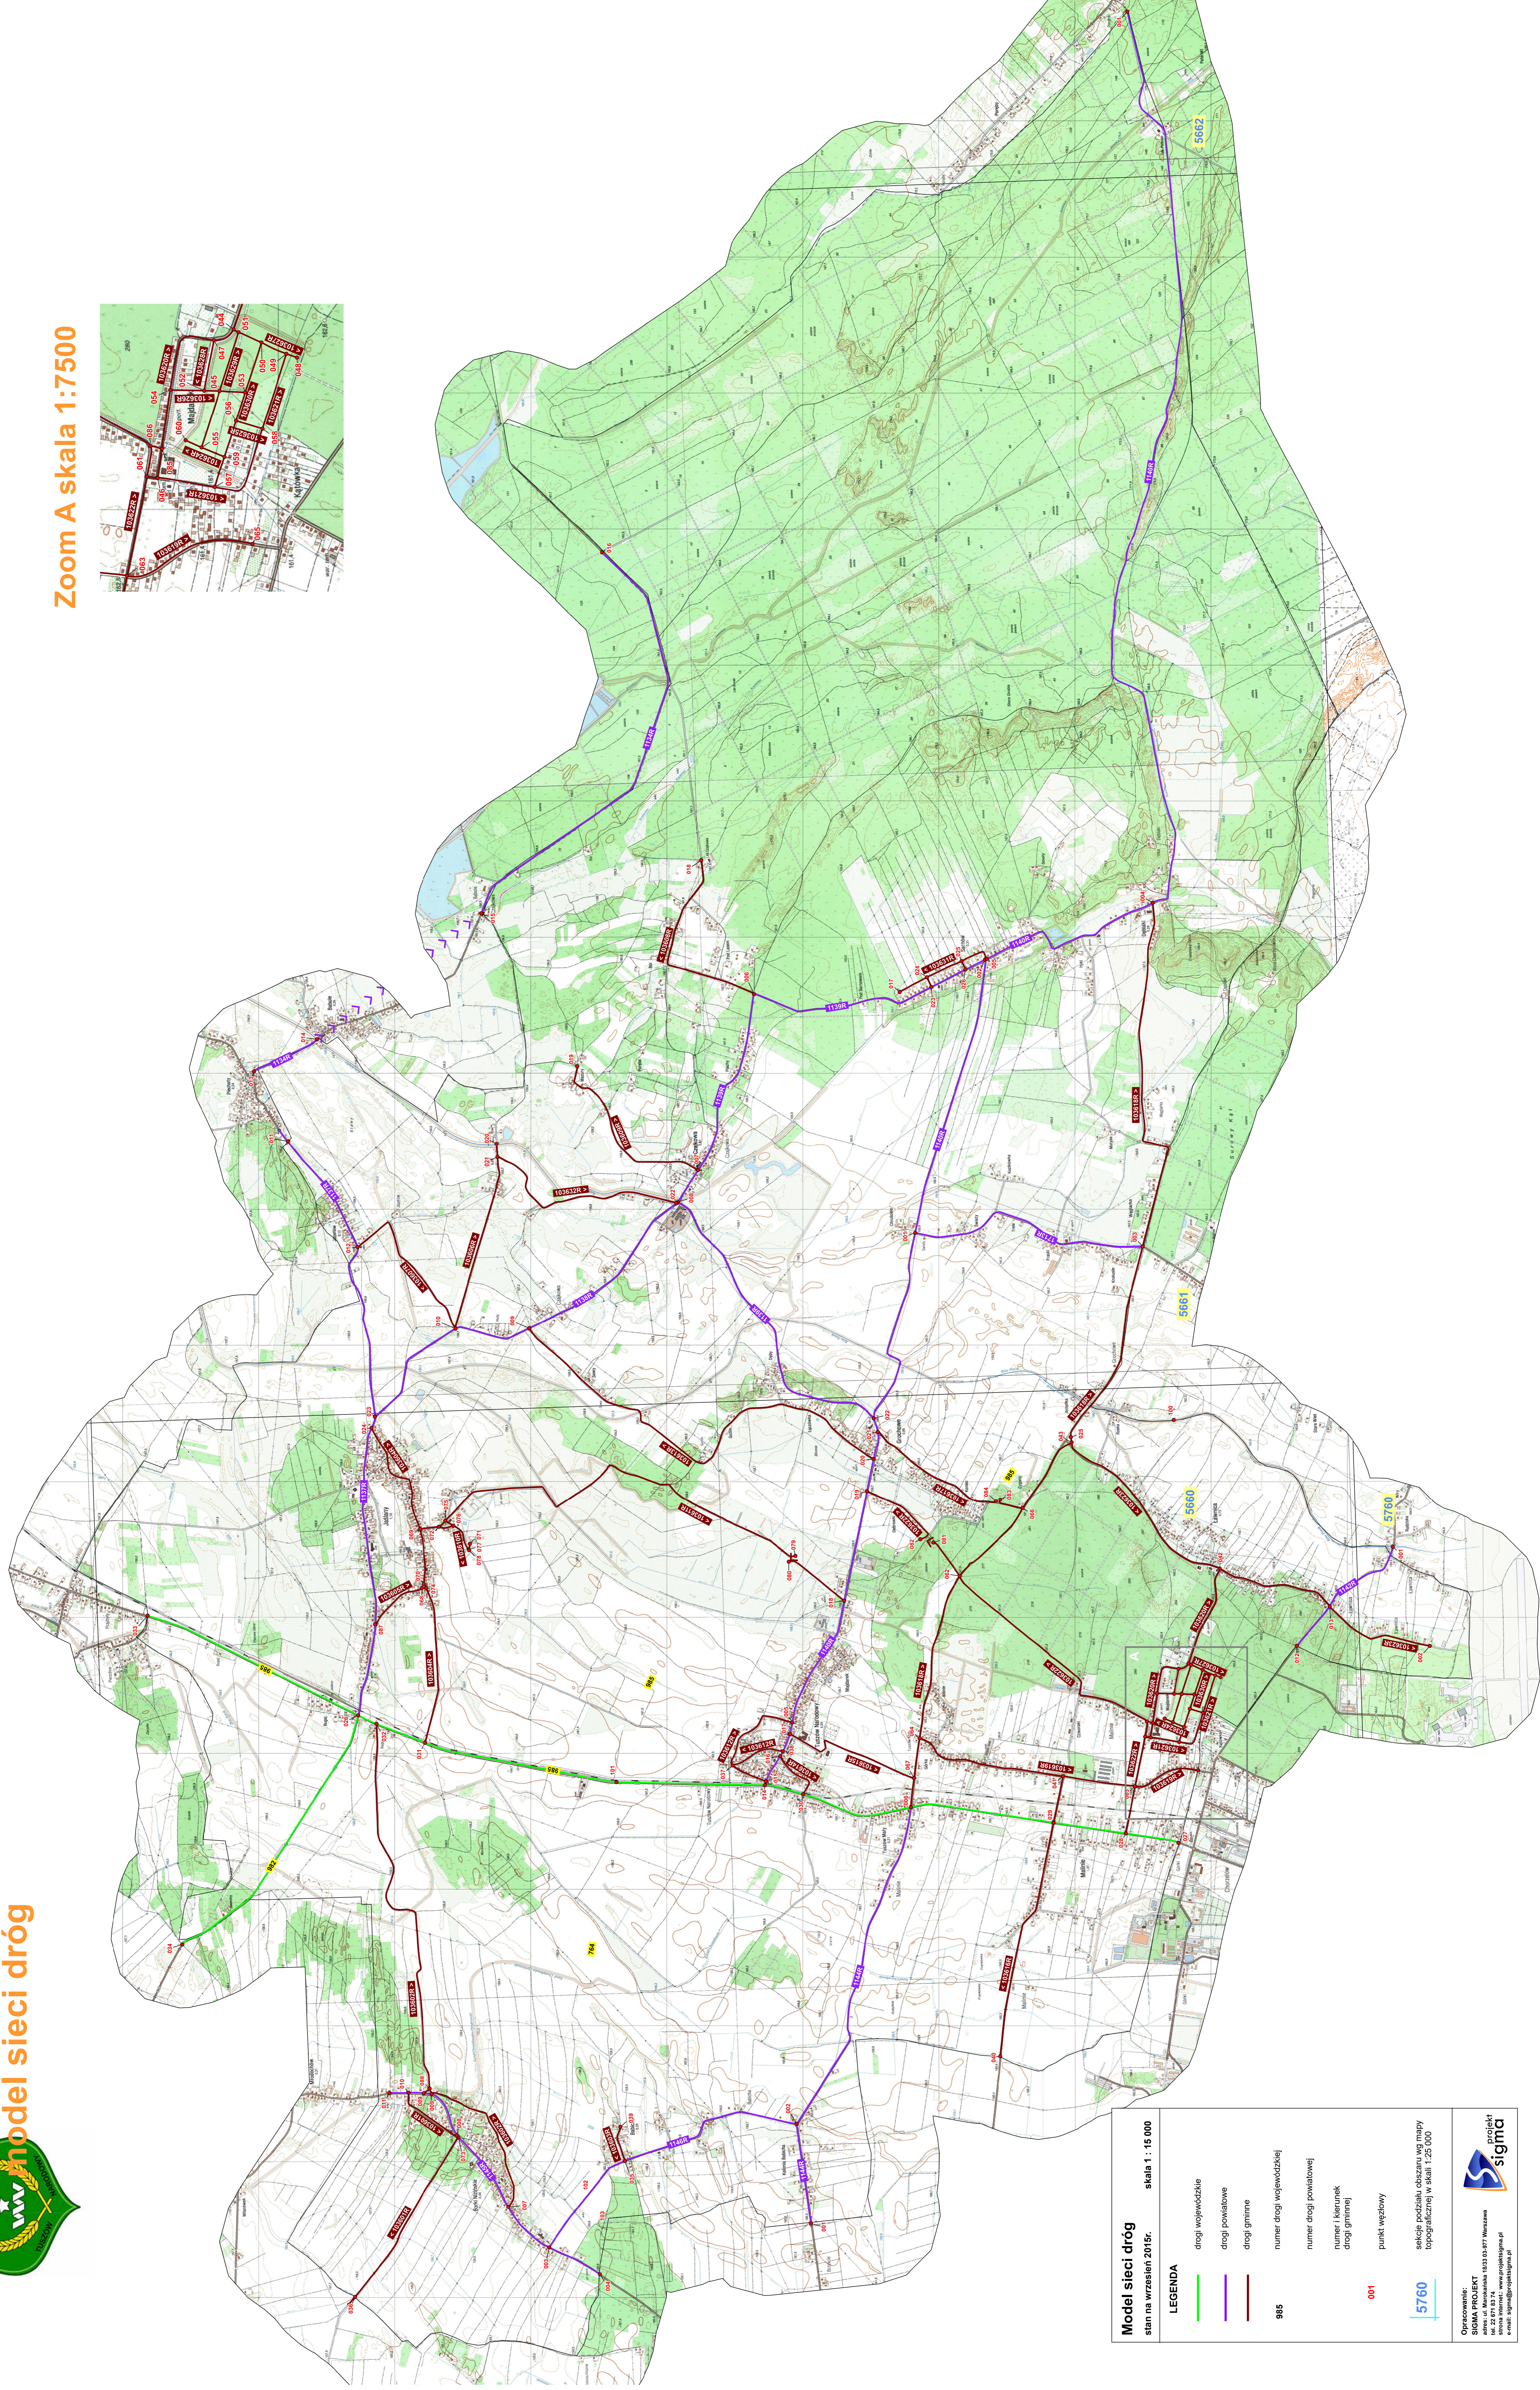

# Gmina Tuszów Narodowy

## model sieci dróg

Zoom A skala 1:7500

**Model sieci dróg** skala 1 : 15 000  
stan na wrzesień 2018r.

**LEGENDA**

- drogi wojewódzkie
- drogi powiatowe
- drogi gminne
- 985 numer drogi wojewódzkiej
- numer drogi powiatowej
- numer / kierunek drogi gminnej
- 001 punkt węzłowy
- 5760 skale podziału obszaru wsi mapy topograficznej w skali 1:25 000