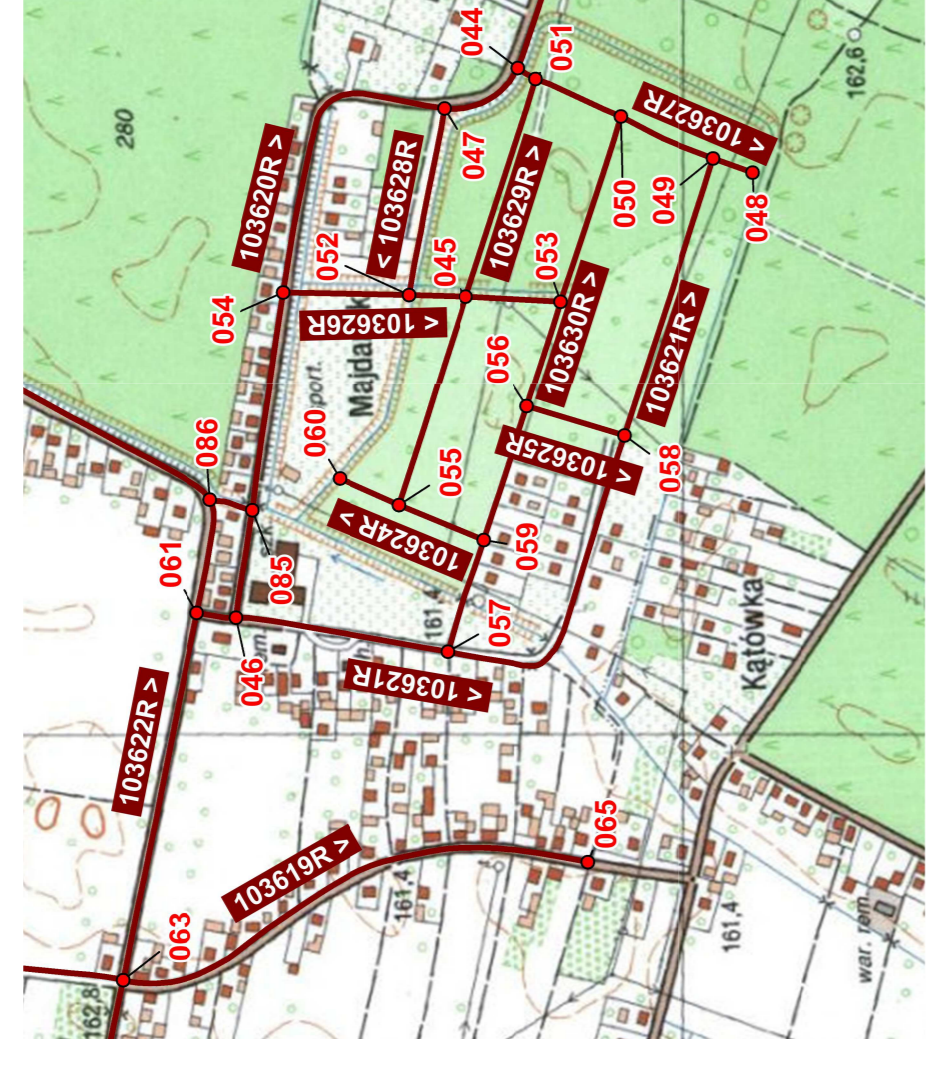

# Gmina Tuszów Narodowy

## model sieci dróg

Zoom A skala 1:7500

**Model sieci dróg** skala 1 : 15 000  
stan na wrzesień 2018r.

**LEGENDA**

- drogi wojewódzkie
- drogi powiatowe
- drogi gminne
- 985 numer drogi wojewódzkiej
- numer drogi powiatowej
- numer / kierunek drogi gminnej
- 001 punkt węzłowy
- 5760 skale podziału obszaru wsi mapy topograficznej w skali 1:25 000